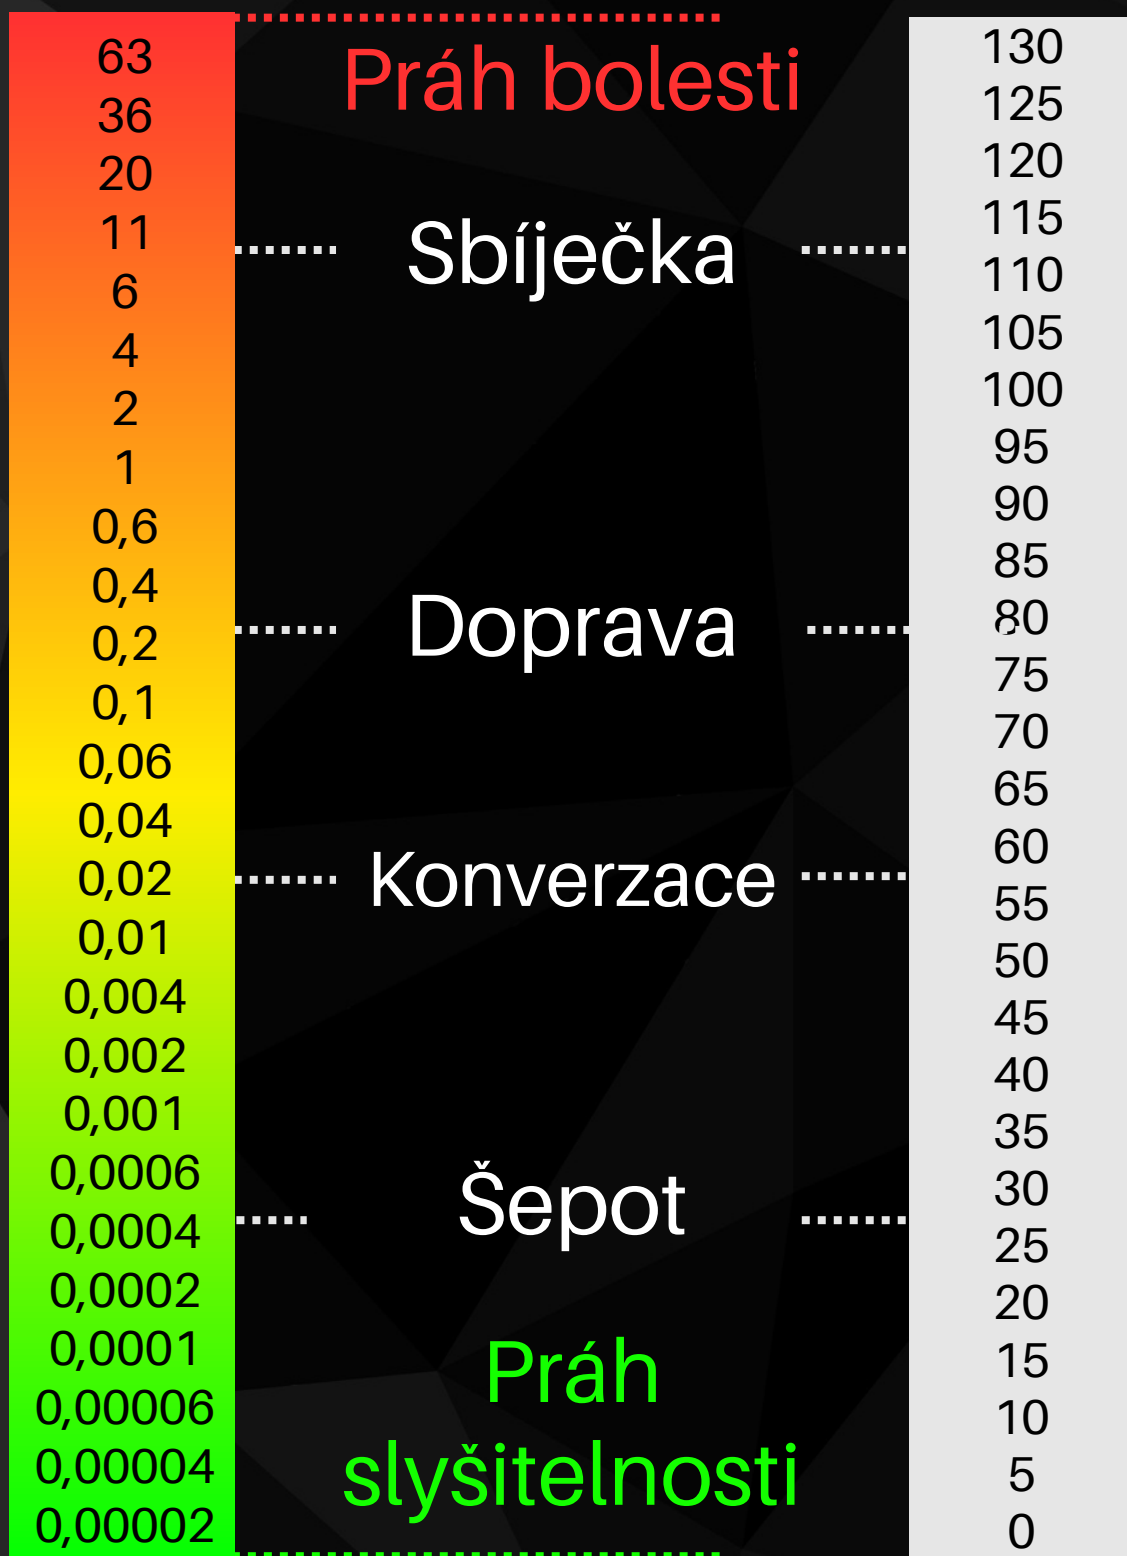

Akustický tlak (Pa)

Hladina akustického tlaku (dB)