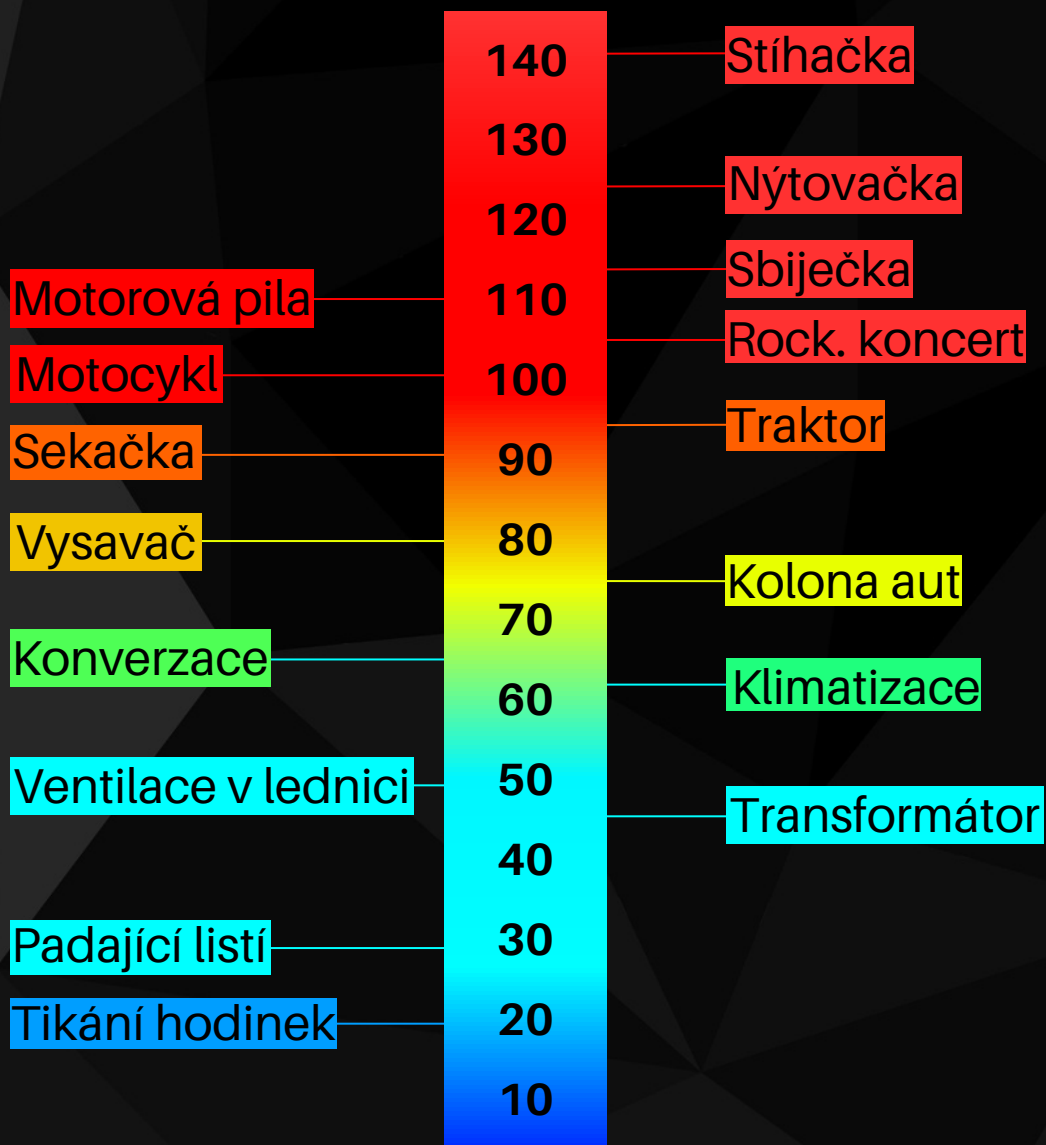

Mezi nejlepší ochrany sluchu patří:

- Zátkové chrániče sluchu
- Elektronické zátkové chrániče sluchu
- Pasivní mušlové chrániče sluchu
- Aktivní mušlové chrániče sluchu

Každá kategorie má své určení a výhody při používání, díky tomu si každý vybere ideální ochranu. Všechny varianty jsou následně popsány a zobrazeny v příslušných částech.

Akustický tlak (Pa)

Hladina akustického tlaku (dB)

Co je decibel?

Decibel (dB) = obecné měřítko podílu dvou hodnot, obdoba procenta, ovšem na rozdíl od něj je decibel logaritmická jednotka. Souvisí s objevením FechnerWeberova zákona, že totiž lidské tělo vnímá podněty logaritmicky jejich intenzitě (i velké změny velkých podnětů způsobují jen malé změny prožitků).